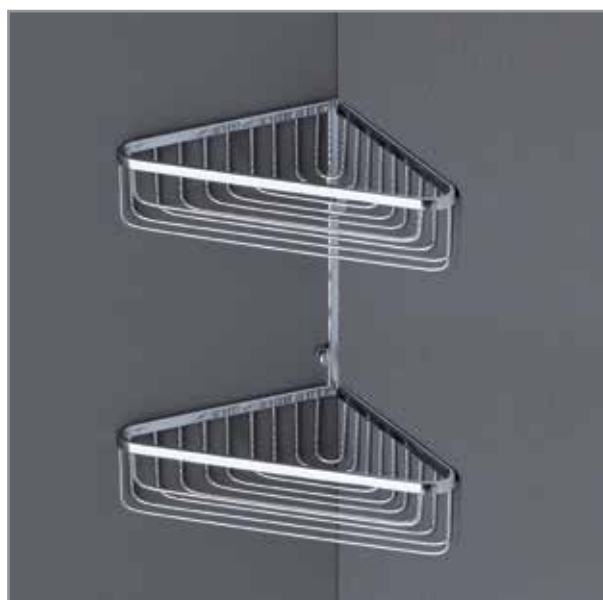

■ **AB217CR** • Griglia doccia cm.20x20xh7,5
angolare doppia cromo (altezza totale cm.37)
Double grille de douche angulaire
cm.20x20xh7,5 chromée (hauteur totale 37 cm)
Double angular shower grid cm.20x20xh7,5 in
chrome (total height 37 cm)