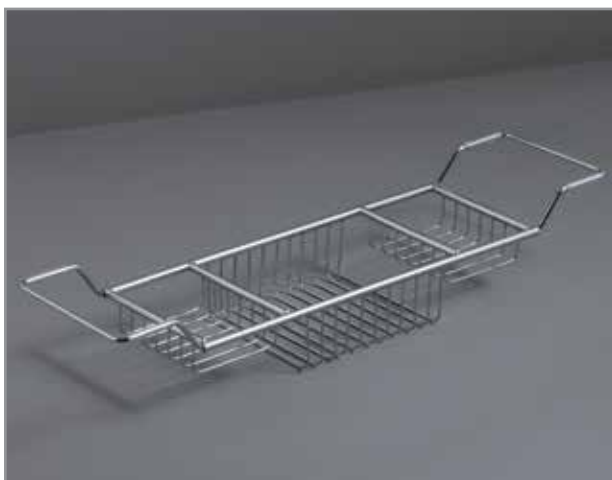

ACCESSORI COMPLEMENTARI

Accessori complementari

Accessoires de bain

Bath accessories

■ **PS01CR** • Porta sapone da appoggio vasca cm.50/75 cromo
Barre porte savon cm.50/75 chrome
Bath rack cm.50/75 chrome