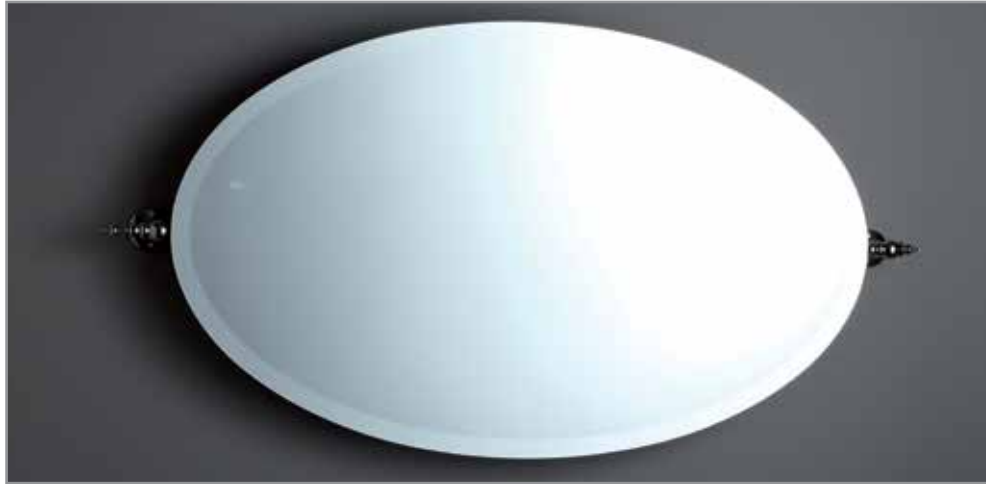

Specchi
Miroirs
Mirrors

SPECCHI

■ **AB211CR** • Specchio ovale grande basculante cromo cm.120x70
Grand miroir ovale basculant chromé 120x70cm
Big oval tilting mirror chrome 120x70cm